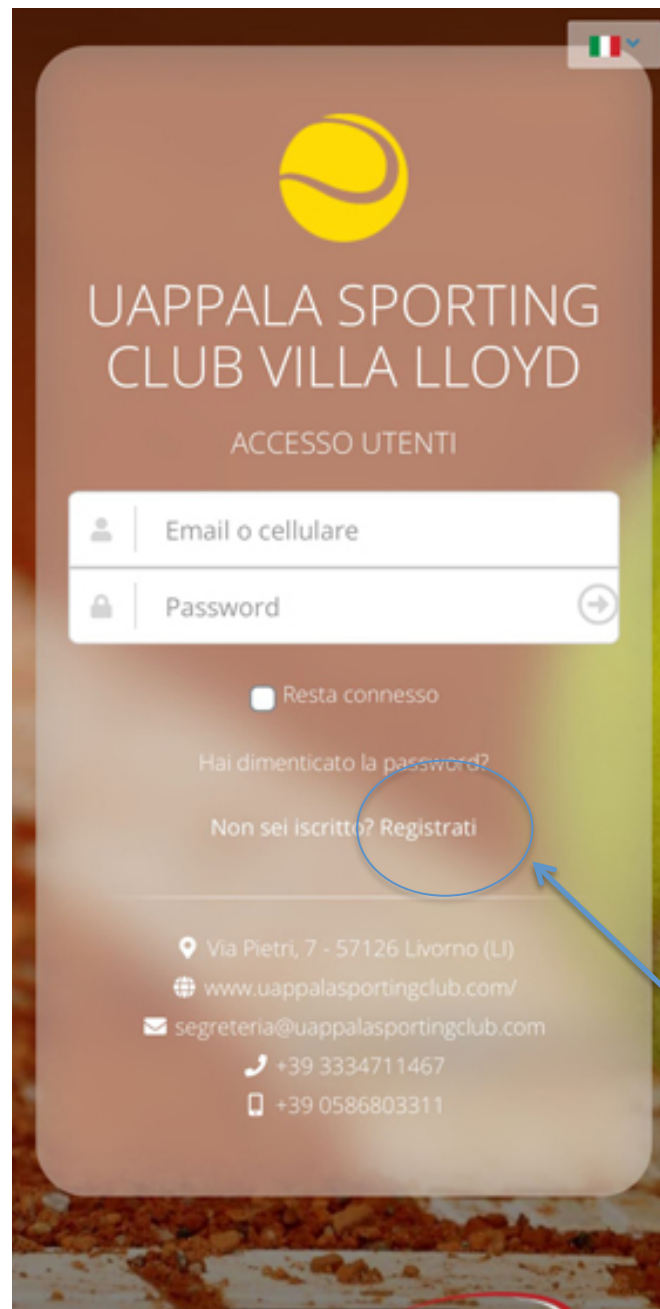

WANSPO
LA TUA APPLICAZIONE PER PRENOTARE
I CAMPI

BREVE GUIDA ALLA REGISTRAZIONE

PER COMINCIARE CLICCA SUL LINK

<https://uappalaspportingclub.wansport.com/>

Ti apparirà questa schermata

CLICCA SULLA PAROLA
REGISTRATI

COMPILA TUTTI I CAMPI RICHIESTI

1 Benvenuto

2 Crea il tuo account

Ti diamo il benvenuto

Il tuo compleanno

Giorno

Mese

Anno